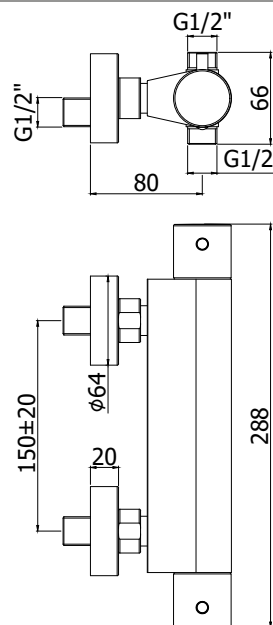

COLLEZIONE

light

IMMAGINE PRODOTTO

DISEGNO TECNICO

DESCRIZIONE

Miscelatore termostatico doccia (2 uscite) completo di:

- set 2 eccentrici 1/2"x3/4"G e rosoni
- con attacchi 1/2"G

ART.

LIQ 469 . .

senza set doccia

- con cartuccia deviatore (2 uscite + stop)

FINITURE

LIQ

CR - cromo

DOCUMENTAZIONE

DIAGRAMMA
PORTATA 1